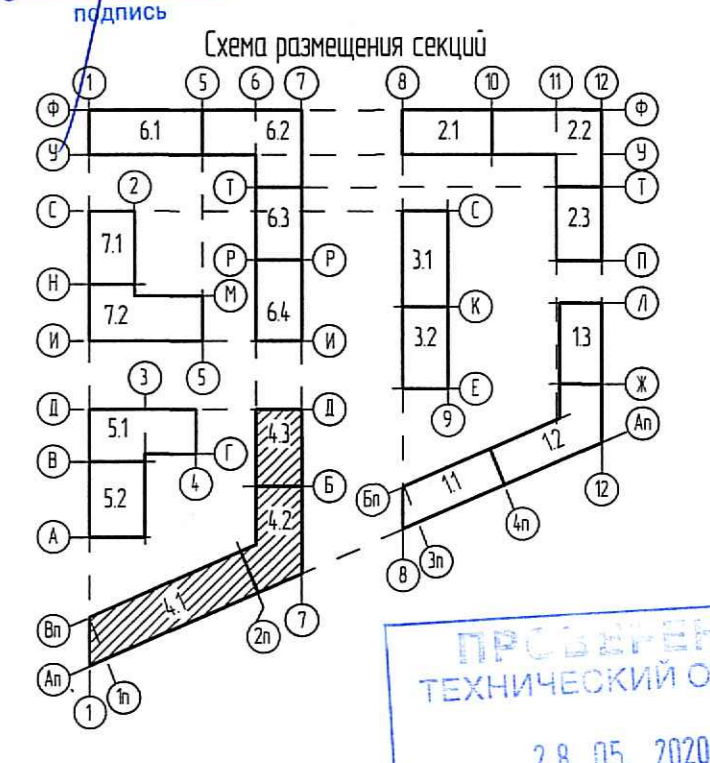

Секция 4.3

ООО Специализированный застройщик
«Объединение»
В производстве работ
01.06.2020

ПР. 006-ВНО
ТЕХНИЧЕСКИЙ ОТДЕЛ
28.05.2020
сотрудник Т.О.

0006_18.07P-4-ВК					
5	-	Зем	01-20	05.20	Многоквартирные жилые дома с комплексными инженерными и коммунально-присоединенными подстанциями (область) Санкт-Петербурга, муниципальный округ: Санкт-Петербург, пр.Славянский, участок 4, индивидуальный номер №18.002534.4640
1	-	Зем	21-20	03.20	
Иск	Клику	Алекс	Ирина	Дмит	
Проектировщик	Горюхиной			02.20	
Проверил	Михайленко			02.20	
Исполн	Семезина			02.20	Жилой Дом Секция 4.1-4.3
План 2 этажа					